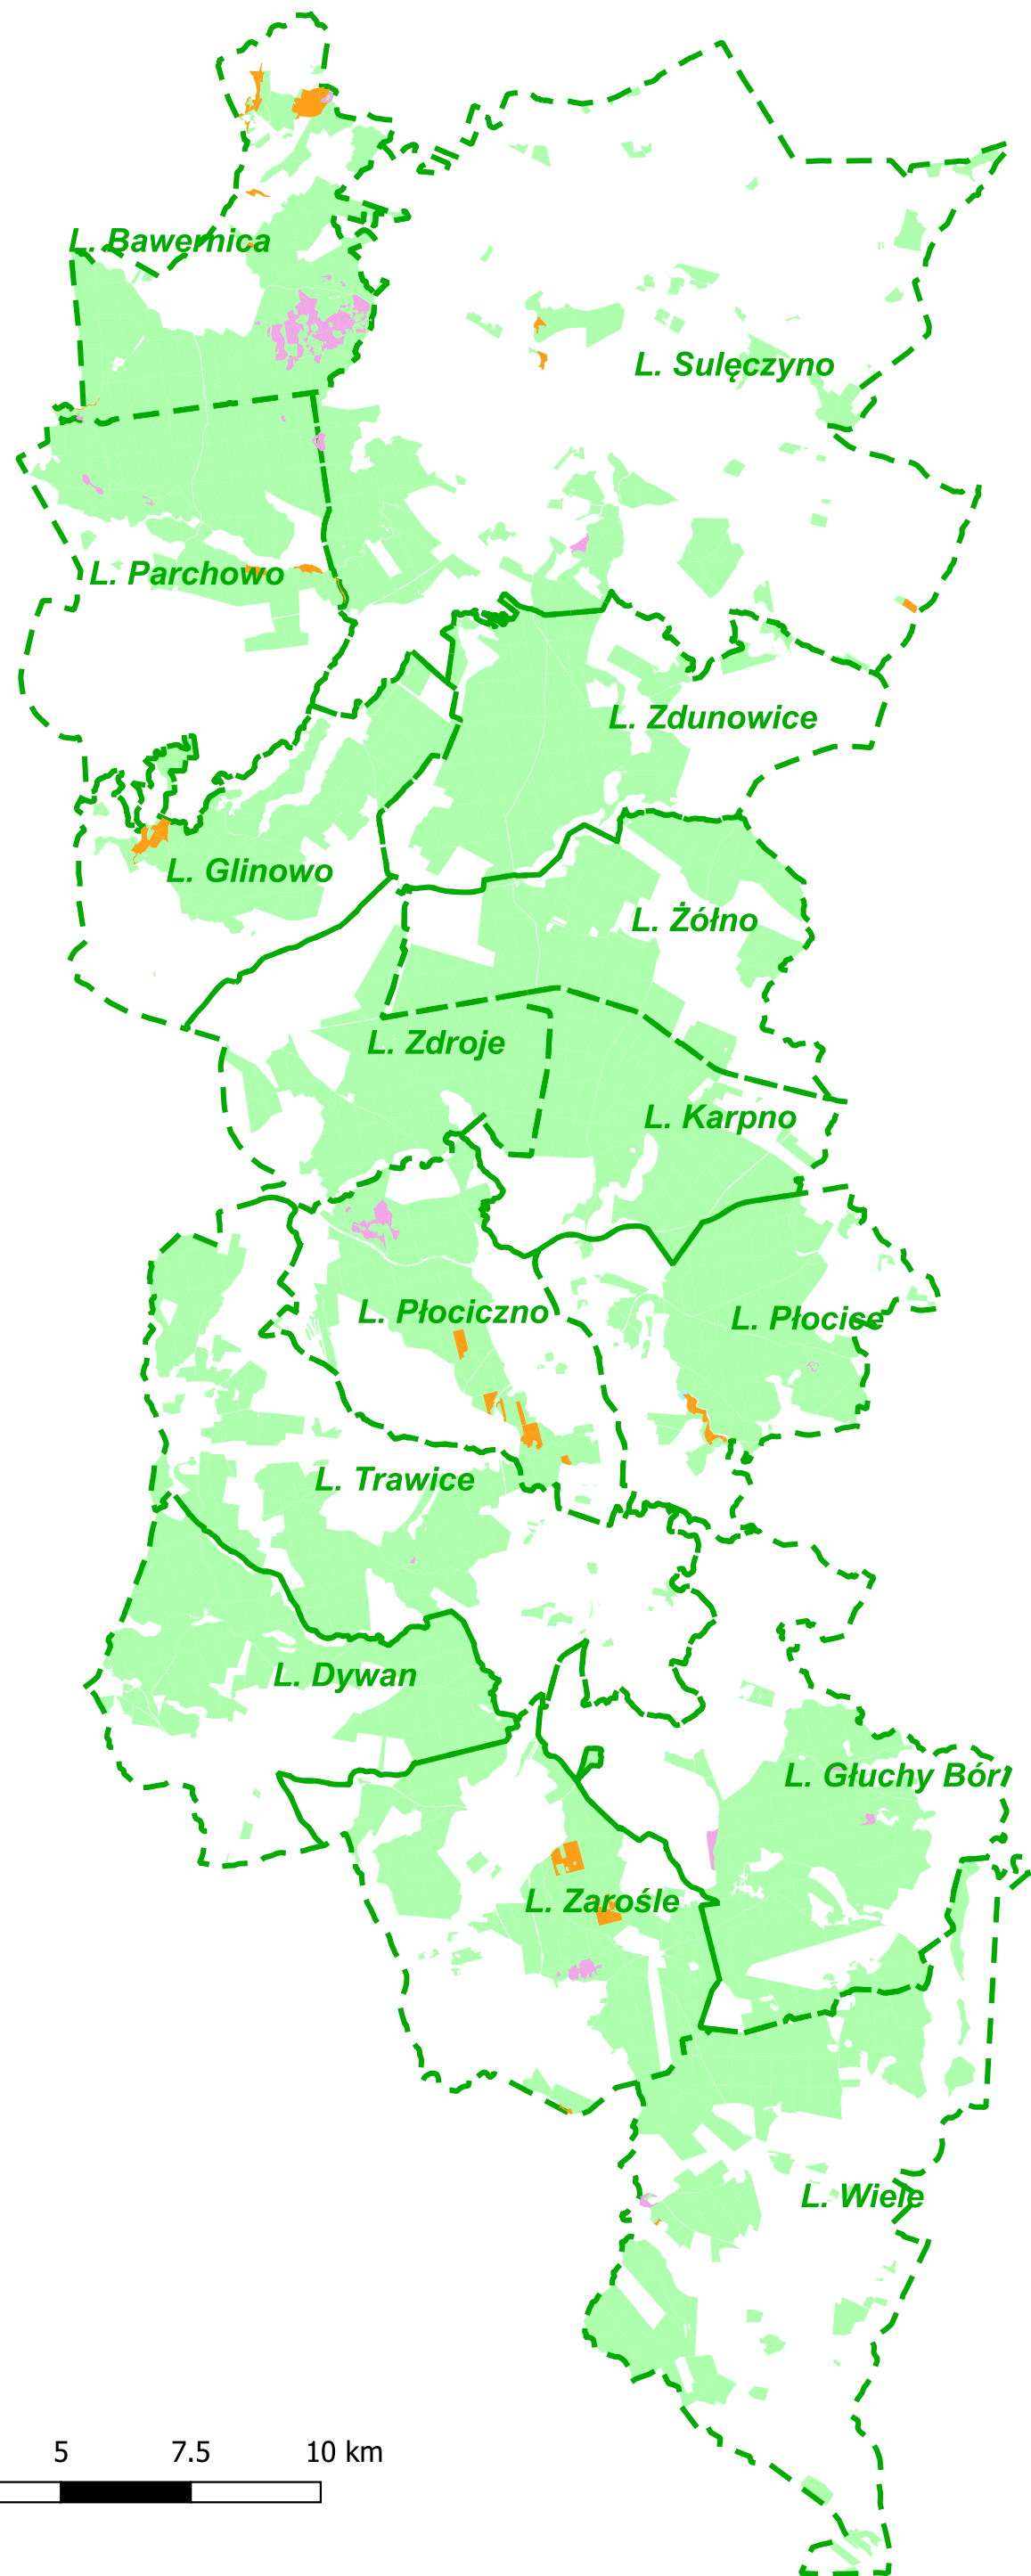

Mapa lasów o szczególnych walorach przyrodniczych (HCVF) według kryterium 3.1 i 3.2

Legenda

- Granie Nadleśnictwa Lipusz
- Granie leśnictw
- Grunty w zarządzie Nadleśnictwa Lipusz
- Ekosystemy skrajnie rzadkie i ginące
- Ekosystemy rzadkie i zagrożone