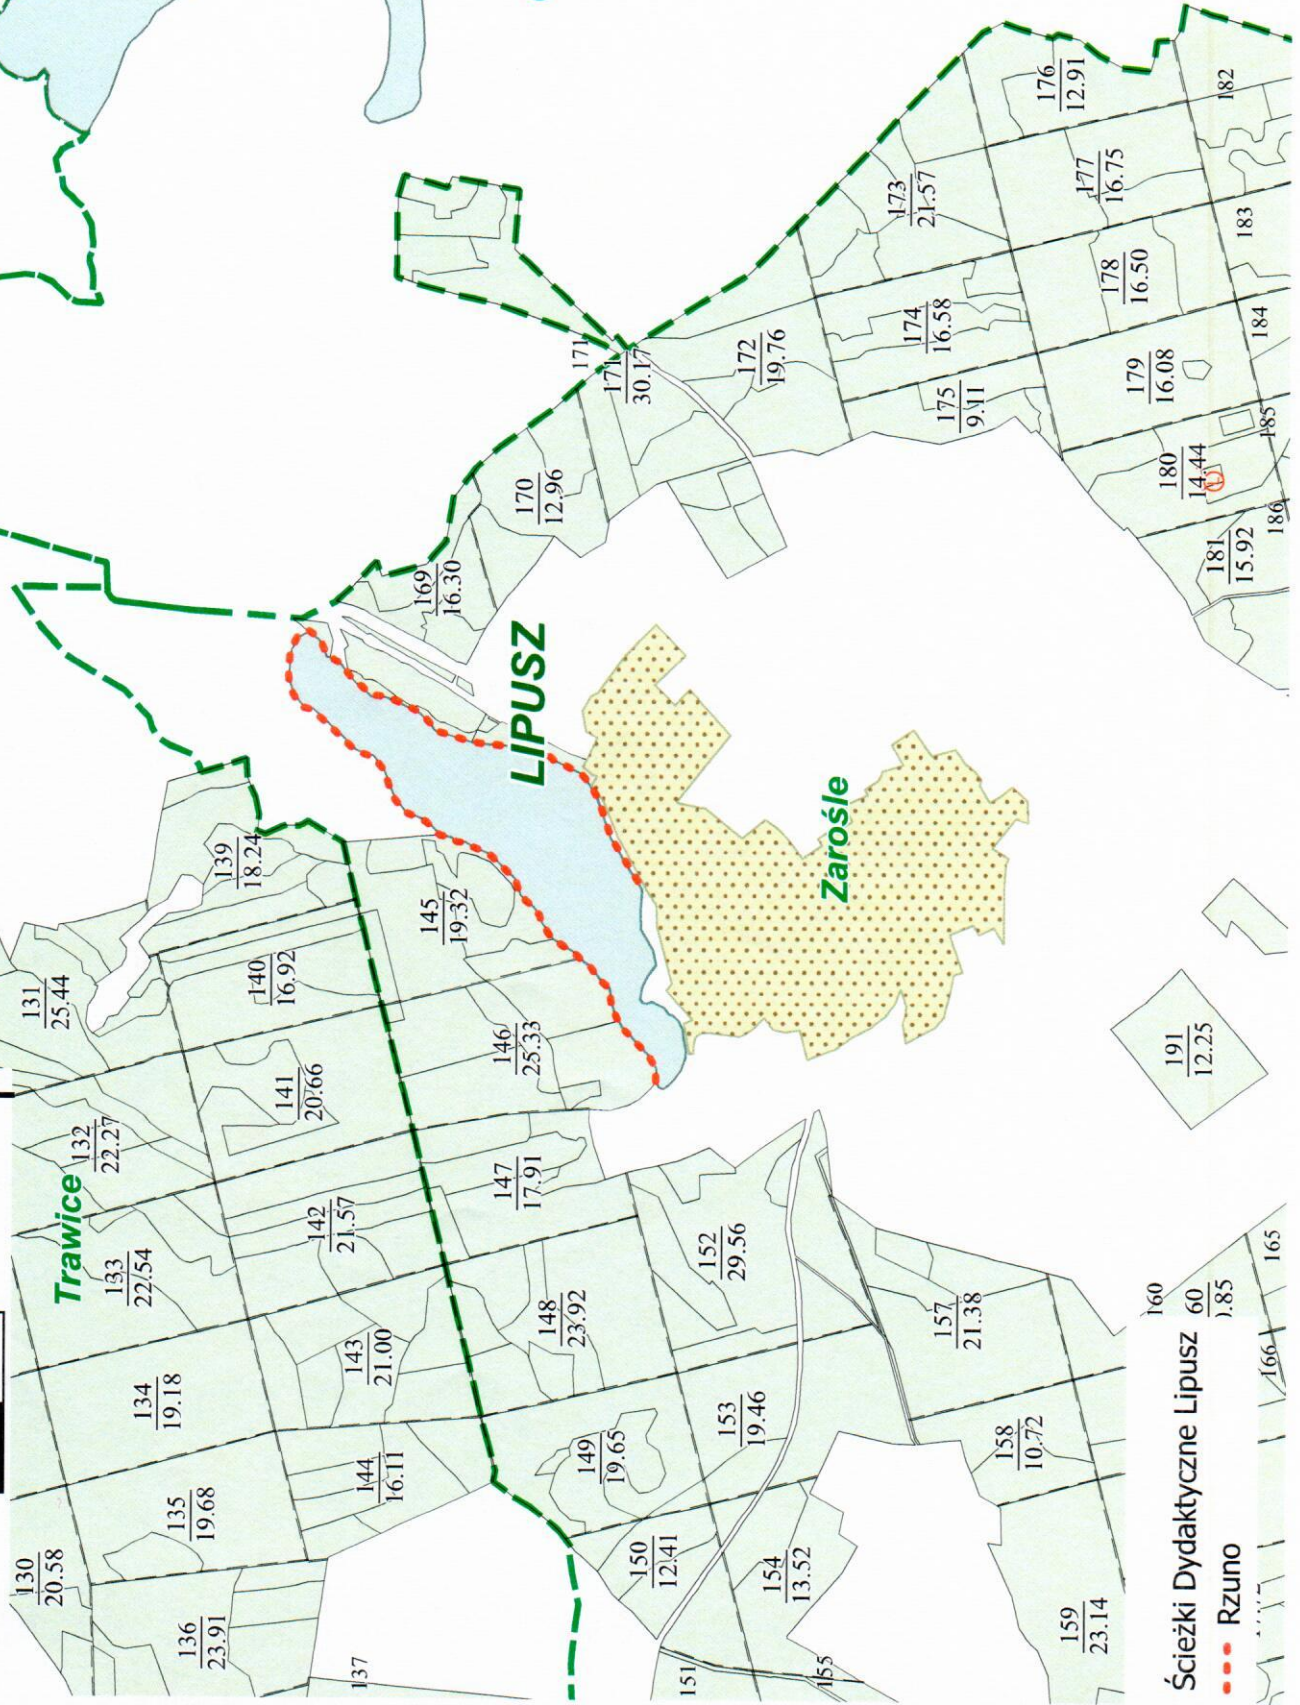

0 50 100 m

Ścieżki Dydaktyczne Lipusz

--- Nadleśnictwa Lipusz

0 250 500 m

Ścieżki Dydaktyczne Lipusz
- - - Rzuno

Przerębska Huta

Gluchy Bór

LIPUSZ

Zarośle

Ścieżki Dydaktyczne Lipusz

0 250 500 m

Ścieżki Dydaktyczne Lipusz

••• Węgorzyno