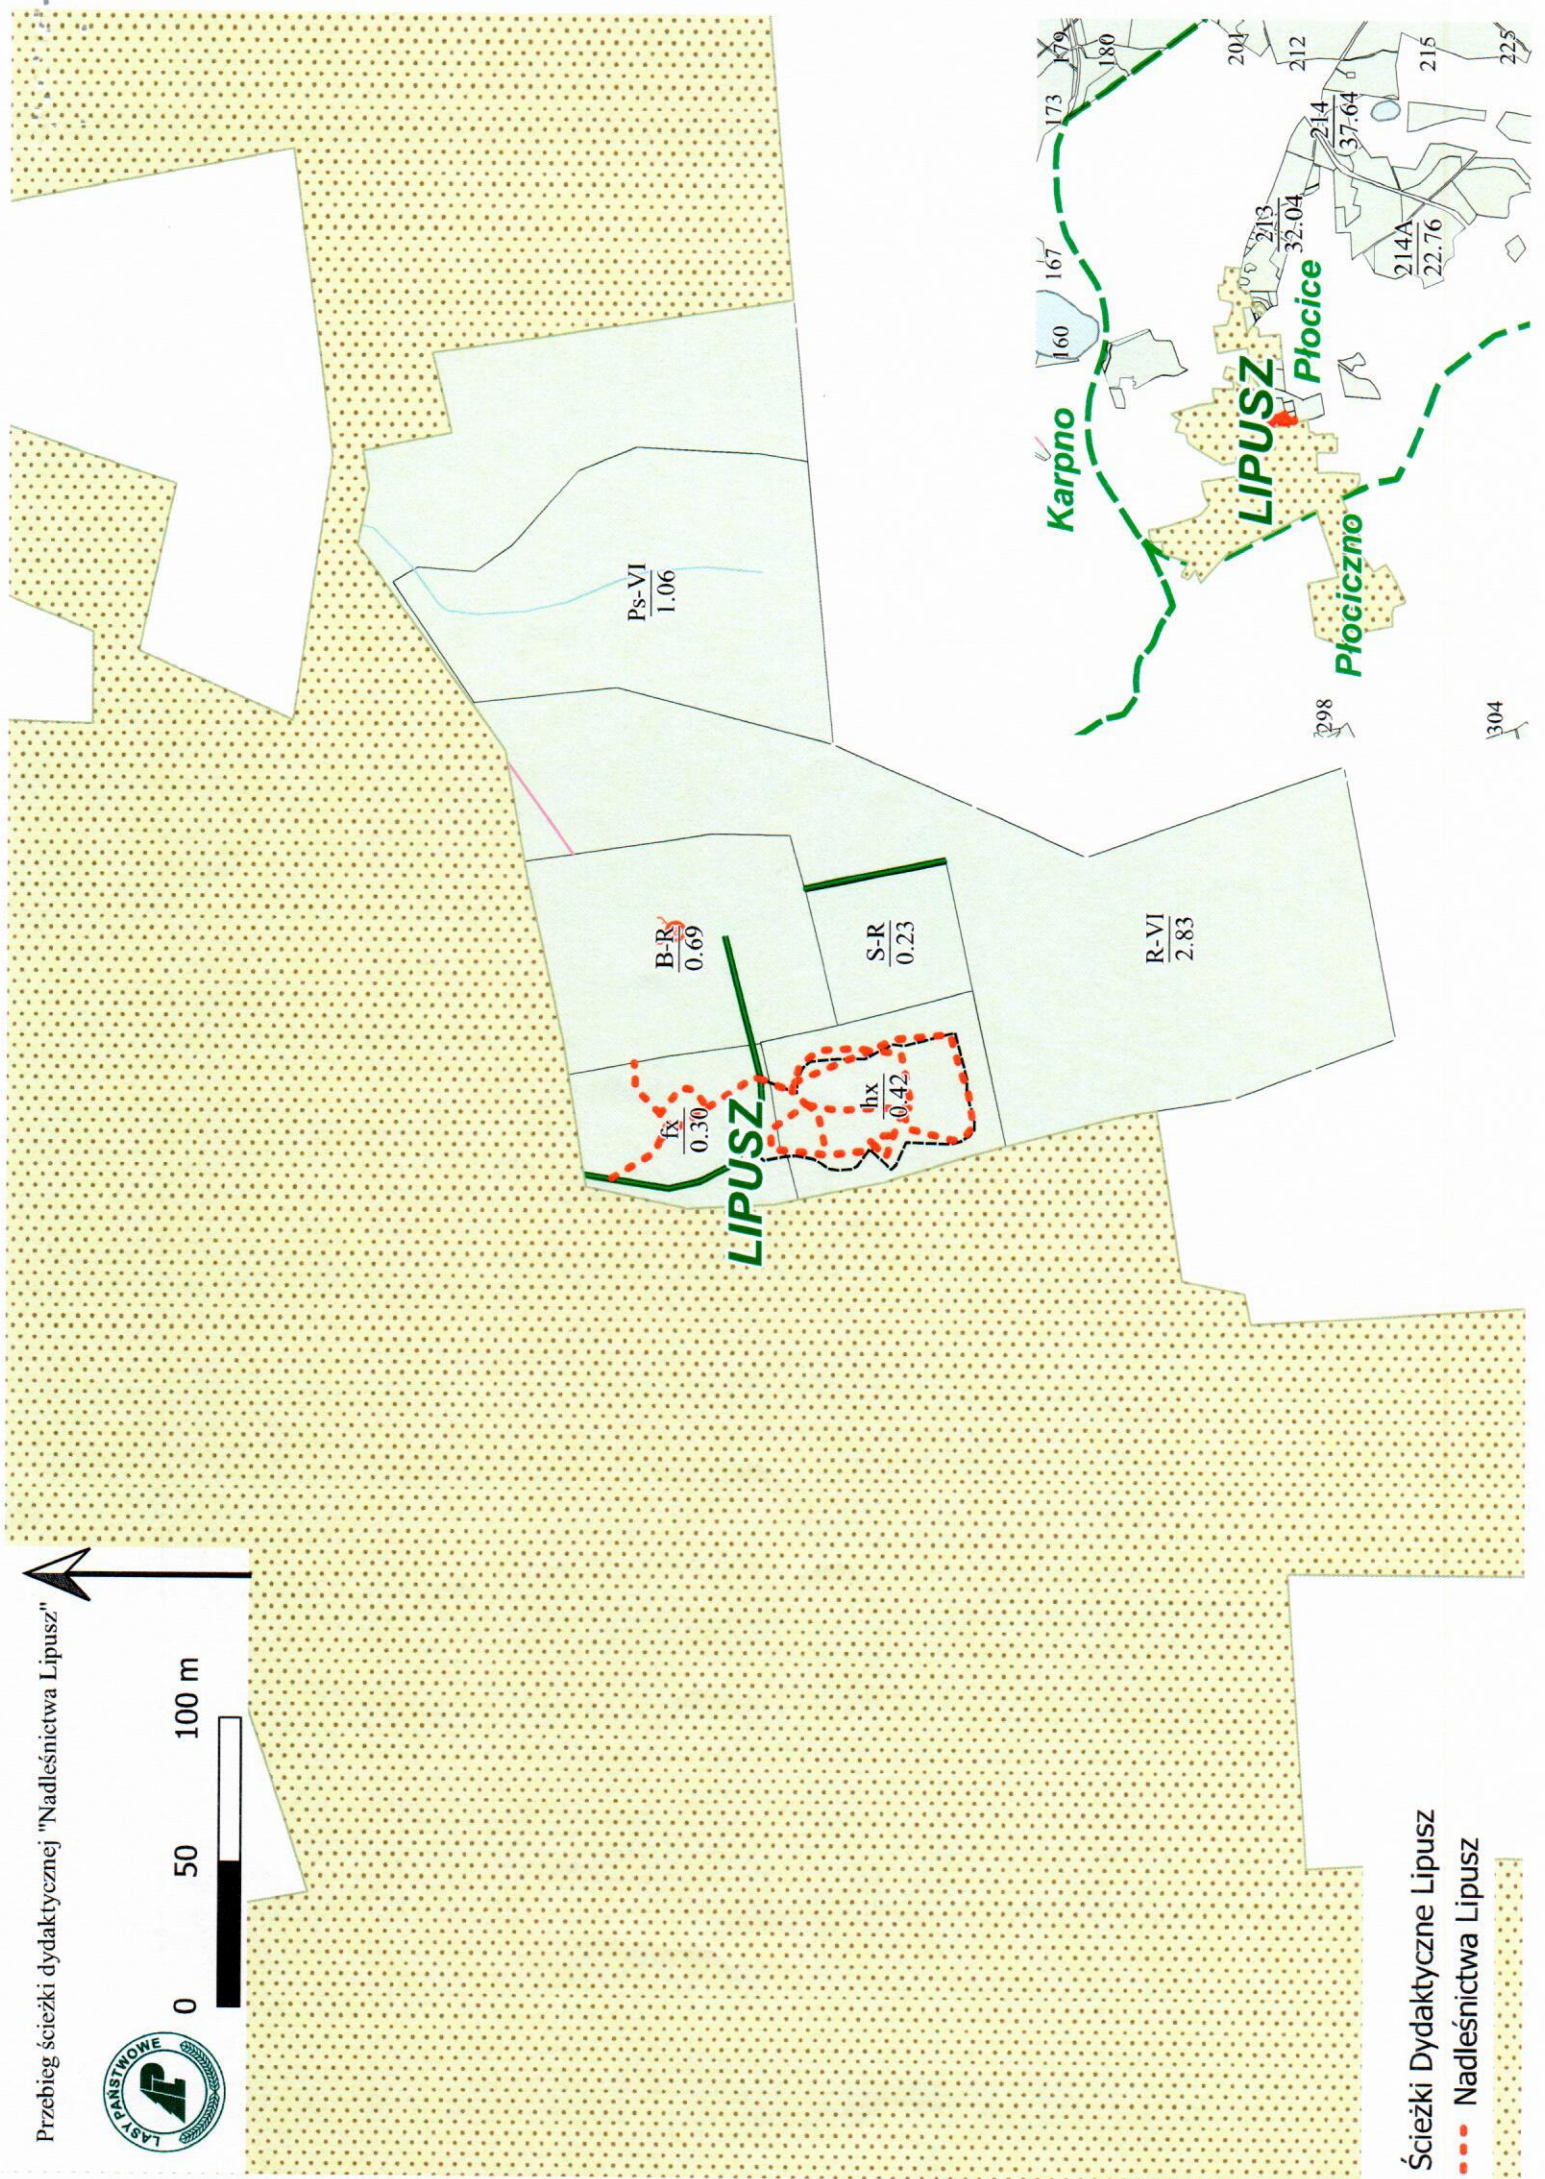

9. Trasa ścieżki jak i przyległe do niej tereny mogą stanowić źródło różnorodnych zagrożeń wymienionych w załączniku nr 5 do Decyzji Nadleśniczego Nadleśnictwa Lipusz nr ~~17~~/2020 z dnia ~~30~~ 06.2020 r.
10. Na ścieżkach możemy poruszać się pieszo lub rowerem.
11. Zabrania się:
 - niszczenia infrastruktury, tablic tematycznych, eksponatów,
 - zaśmiecania terenu
 - niszczenia zieleni na placu oraz powierzchni leśnej, w tym zrywania roślin chronionych oraz celowego niszczenia drzew i krzewów
 - chwytania lub zabijania dziko występujących zwierząt, niszczenia nor, gniazd
 - przebywania z psami bez otoku
 - hałasowania
 - biwakowania
 - rozniecanie ognia poza miejscem do tego wyznaczonym i bez uzgodnienia z pracownikiem nadleśnictwa
12. Ścieżki i ich elementy powinny być wykorzystywane zgodnie z przeznaczeniem.
13. Możliwe jest zorganizowanie grupowego zwiedzania ścieżek edukacyjnej. Organizator imprezy może skorzystać z usług dydaktycznych Nadleśnictwa Lipusz lub wcześniej uzyskać pisemną zgodę Nadleśniczego Nadleśnictwa Lipusz
14. Poszczególne odcinki ścieżek dydaktycznych mogą być okresowo zamykane z powodu prowadzenia prac leśnych lub innych ważnych względów. Będą wówczas oznaczone tablicami zakazem wstępu lub w inny czytelny sposób.
15. Na ścieżkach mogą pojawić się przeszkody powstałe w sposób naturalny, bez wiedzy administracji leśnej, jak na przykład złamane lub wyrócone drzewa. O wystąpieniu takich przeszkód należy poinformować miejscowego leśniczego lub biuro Nadleśnictwa Lipusz.
16. Na odcinkach ścieżek, na których może dojść do spotkania z pojazdami kołowymi obowiązują ogólne przepisy o ruchu drogowym

0 50 100 m

Ścieżki Dydaktyczne Lipusz

--- Nadleśnictwa Lipusz

0 250 500 m

Ścieżki Dydaktyczne Lipusz
- - - Rzuno

Przerębska Huta

Gluchy Bór

LIPUSZ

Zarośle

Ścieżki Dydaktyczne Lipusz

0 250 500 m

Ścieżki Dydaktyczne Lipusz

••• Węgorzyno