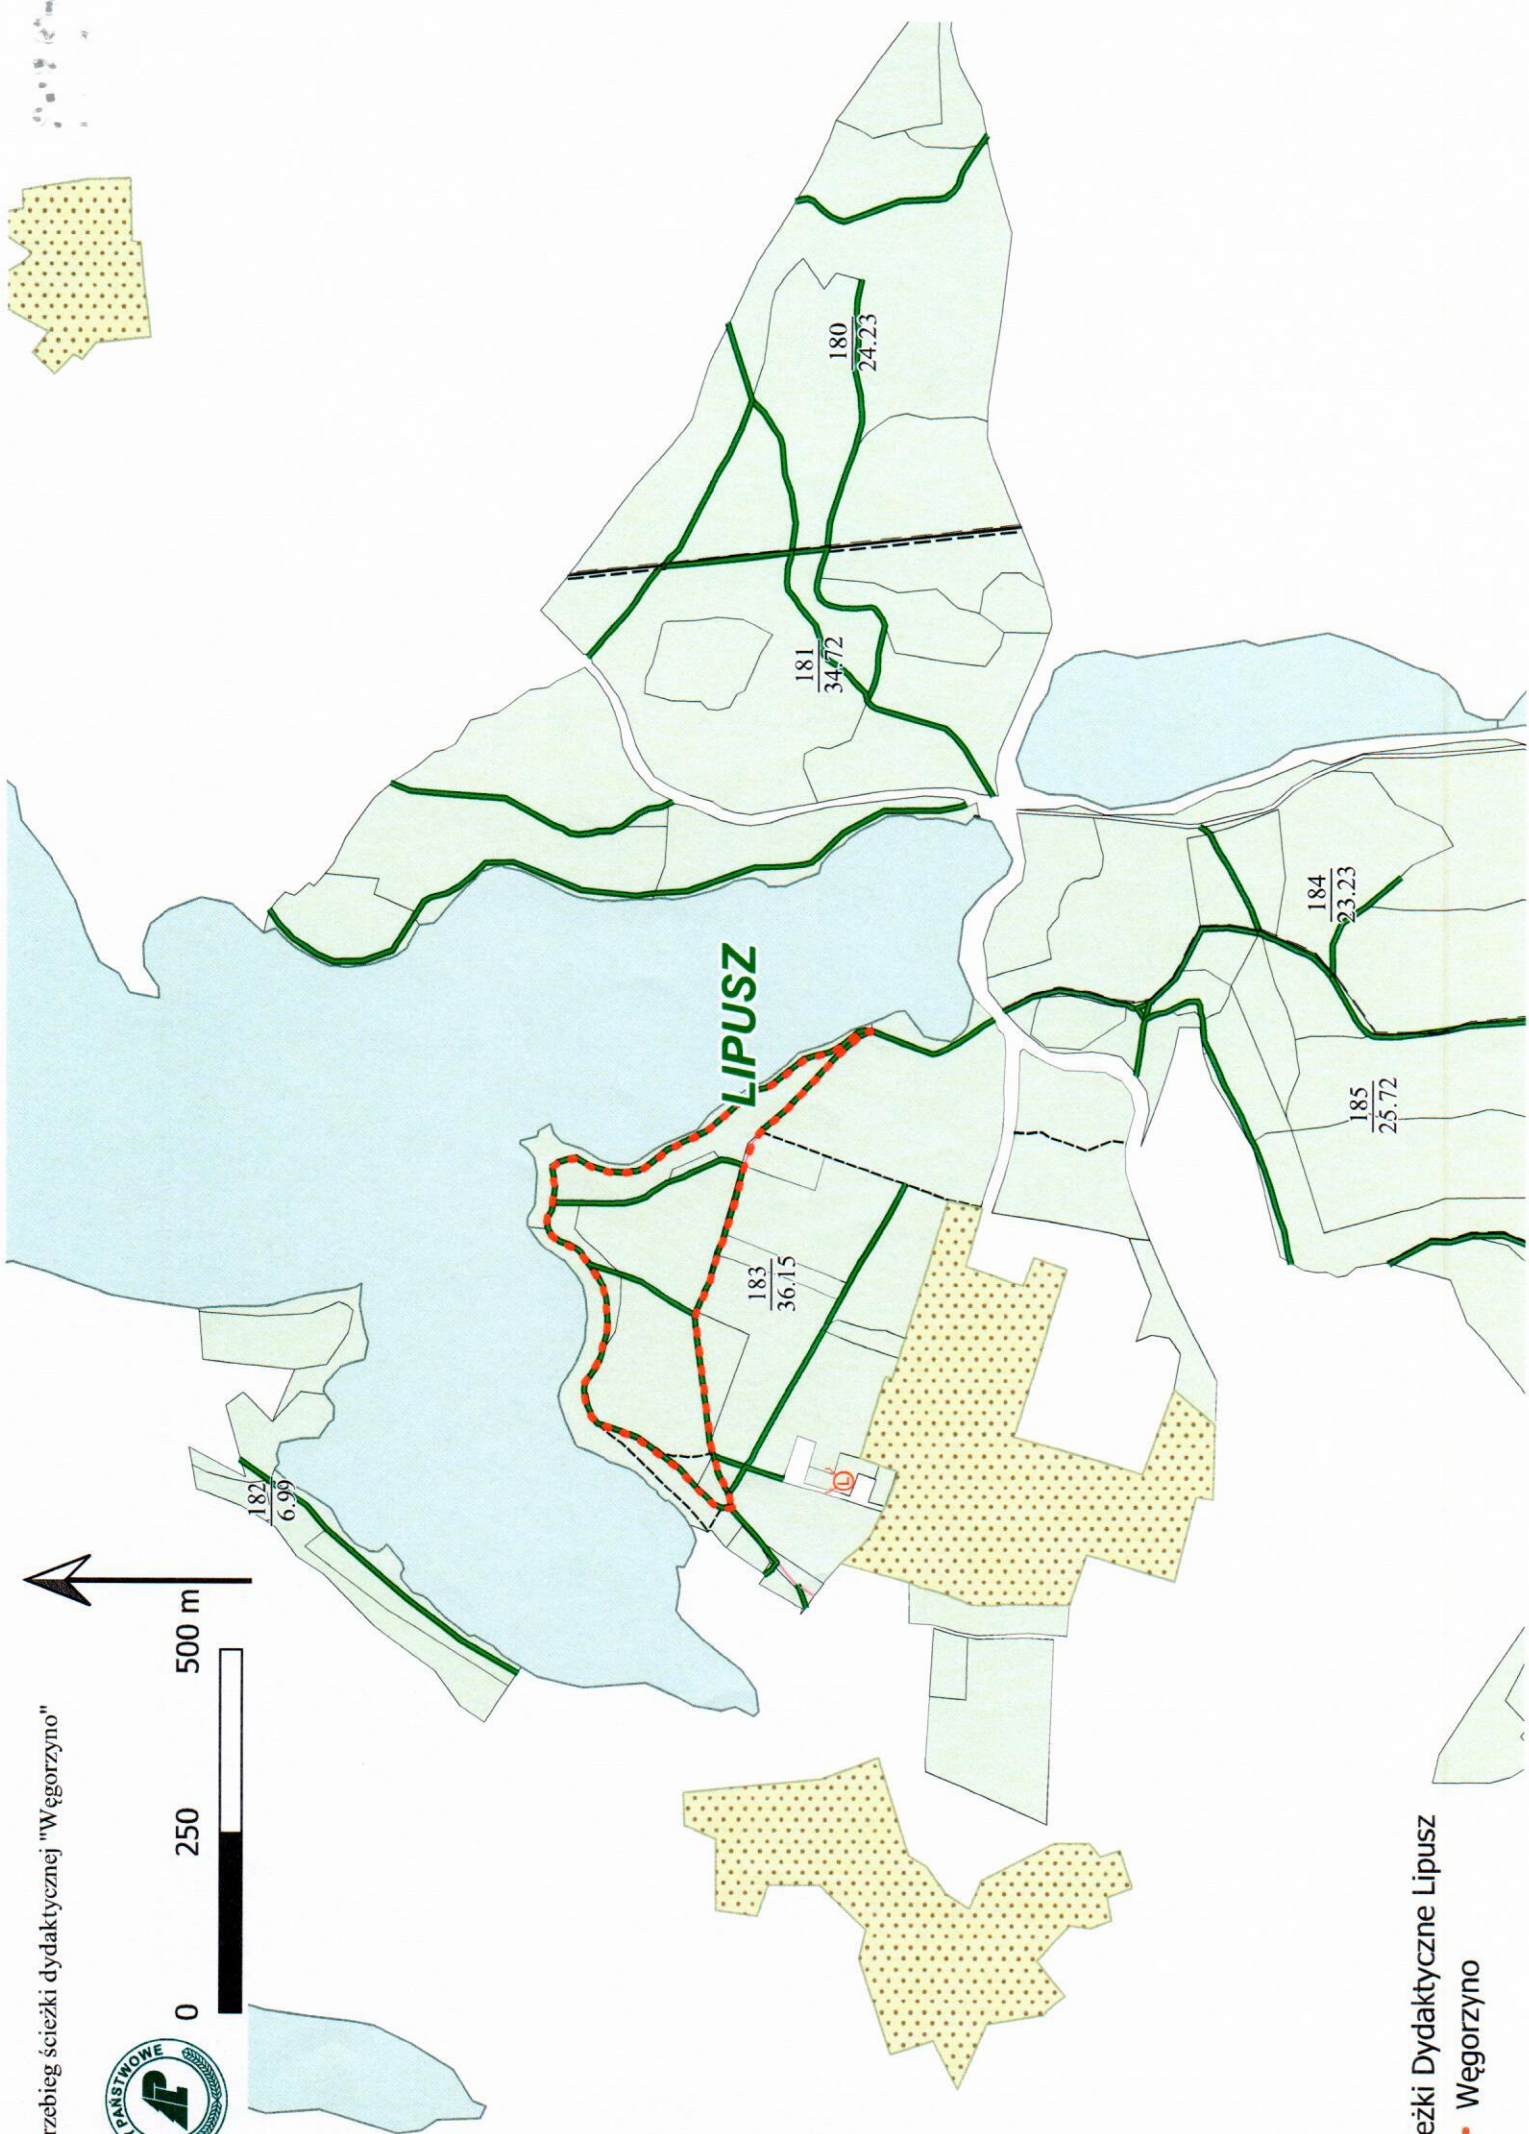

9. Trasa ścieżki jak i przyległe do niej tereny mogą stanowić źródło różnorodnych zagrożeń wymienionych w załączniku nr 5 do Decyzji Nadleśniczego Nadleśnictwa Lipusz nr ~~17~~/2020 z dnia ~~30~~ 06.2020 r.
10. Na ścieżkach możemy poruszać się pieszo lub rowerem.
11. Zabrania się:
 - niszczenia infrastruktury, tablic tematycznych, eksponatów,
 - zaśmiecania terenu
 - niszczenia zieleni na placu oraz powierzchni leśnej, w tym zrywania roślin chronionych oraz celowego niszczenia drzew i krzewów
 - chwytania lub zabijania dziko występujących zwierząt, niszczenia nor, gniazd
 - przebywania z psami bez otoku
 - hałasowania
 - biwakowania
 - rozniecanie ognia poza miejscem do tego wyznaczonym i bez uzgodnienia z pracownikiem nadleśnictwa
12. Ścieżki i ich elementy powinny być wykorzystywane zgodnie z przeznaczeniem.
13. Możliwe jest zorganizowanie grupowego zwiedzania ścieżek edukacyjnej. Organizator imprezy może skorzystać z usług dydaktycznych Nadleśnictwa Lipusz lub wcześniej uzyskać pisemną zgodę Nadleśniczego Nadleśnictwa Lipusz
14. Poszczególne odcinki ścieżek dydaktycznych mogą być okresowo zamykane z powodu prowadzenia prac leśnych lub innych ważnych względów. Będą wówczas oznaczone tablicami zakazem wstępu lub w inny czytelny sposób.
15. Na ścieżkach mogą pojawić się przeszkody powstałe w sposób naturalny, bez wiedzy administracji leśnej, jak na przykład złamane lub wyrócone drzewa. O wystąpieniu takich przeszkód należy poinformować miejscowego leśniczego lub biuro Nadleśnictwa Lipusz.
16. Na odcinkach ścieżek, na których może dojść do spotkania z pojazdami kołowymi obowiązują ogólne przepisy o ruchu drogowym

0 50 100 m

Ścieżki Dydaktyczne Lipusz

--- Nadleśnictwa Lipusz

0 250 500 m

Ścieżki Dydaktyczne Lipusz
- - - Rzuno

Przerębska Huta

Gluchy Bór

LIPUSZ

Zarośle

Ścieżki Dydaktyczne Lipusz

0 250 500 m

Ścieżki Dydaktyczne Lipusz

••• Węgorzyno